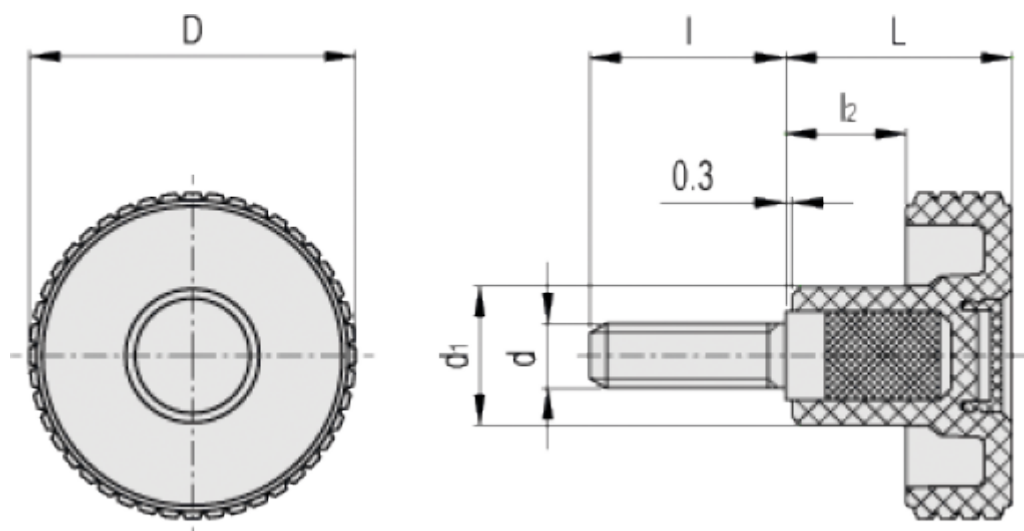

Varenummer: 23020343915

Beskrivelse: E+G Fingregreb MBT.40 p-M8x30-C5, Blå

Mål

D = 39.5

d1 = 17

d6g = M8

L = 26.5

I = 30